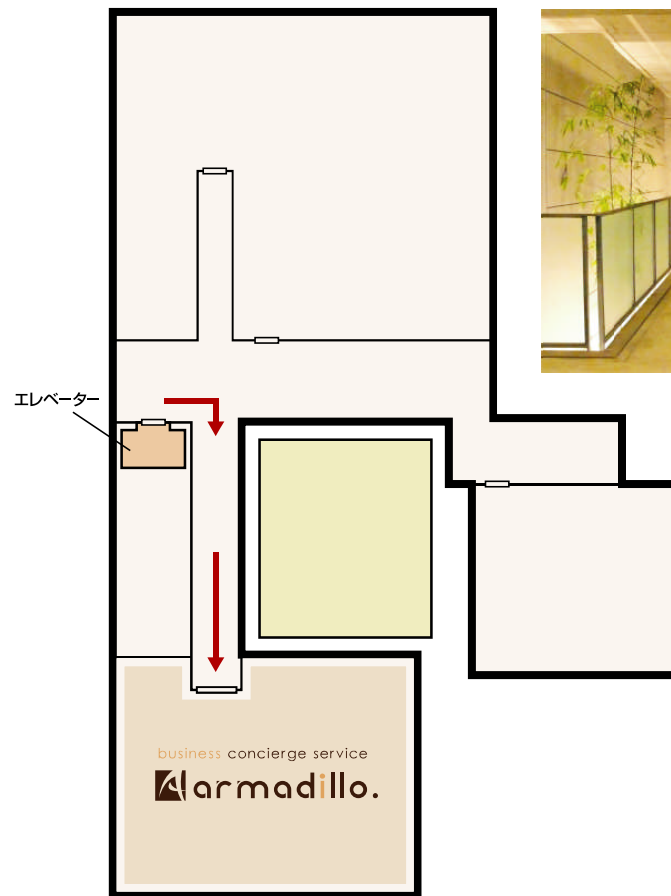

* 地下鉄鶴舞線 丸の内駅下車 8番出口 徒歩3分

* 地下鉄桜通線 丸の内駅下車 8番出口 徒歩3分

エレベーターを降りてすぐ
右手の奥にございます。